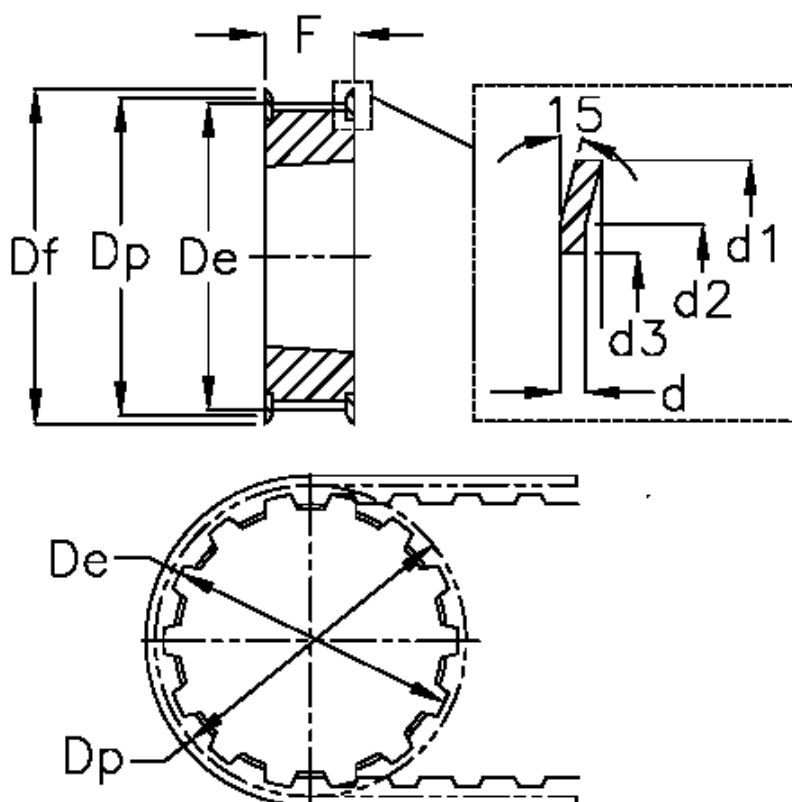

Varenummer: 604132032030
 Beskrivelse: Tandremskive for taperbøsning
 HTD 32 8M 30 TL 1615

Mål

Bredde = 30	F = 38
d = 1.5	Flangetype = F30
d1 = 87	For bøsning = 1615
d2 = 82.5	Max boring = 42
d3 = 72	S = 38
De = 80.16	Tandantal = 32
Df = 87	Type = 8M
Dp = 81.49	Vægt = 0.59